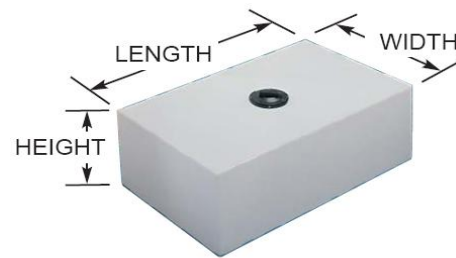

180 Gallons

Dimension: 53L x 36W x 26H

PRICE \$ 475.86

STOCK NUMBER: AD9407

60 Gallons

Dimension: 42L x 28W x 16H

PRICE \$ 202.24

OUR MOST POPULAR RECTANGULAR TANK SIZES

STOCK NO.	U.S. GAL.	LENGTH "A"	WIDTH "B"	HEIGHT "C"	LIST PRICE
B131	15	20	15	12	\$ 171.31
B175	15	20	13	13	\$ 171.31
B251	15	27 1/2	14 3/4	9 1/2	\$ 171.31
B264	15	22	17	9 7/8	\$ 171.31
B320	15	17 1/2	16 3/4	13 3/4	\$ 171.31
B388	15	24	18 1/2	8 1/2	\$ 171.31
B106	16	16	16	16	\$ 171.31
36W	16	23	21	9	\$ 185.59
20W	17	38	15 1/2	8	\$ 199.86
27W	17	32	12	12	\$ 199.86
B325	17	19 1/2	18	12	\$ 185.59
B359	17	19 3/4	15 3/4	14	\$ 185.59
B159	18	20	17	13	\$ 185.59
B211	18	25	25	7 3/4	\$ 199.86
B232	18	48 1/2	10 3/4	8	\$ 199.86
B235	18	40	18	6	\$ 199.86
B366	18	22	17	12	\$ 199.86
B369	18	47 1/2	11 3/8	8 1/2	\$ 199.86
39W	18	35	13	11	\$ 199.86
72W	19	35	19	7 3/4	\$ 199.86
B480	19	29	23	8	\$ 242.69
57W	20	32	16 1/2	10	\$ 199.86
B181	20	30	18	10 1/2	\$ 199.86
B200	20	24	17	12	\$ 199.86
B213	20	28	16 1/8	12 1/4	\$ 214.14
B227	20	20 3/4	17 3/4	13 3/4	\$ 199.86
B231	20	28 1/4	14 1/2	11 1/2	\$ 199.86
B233	20	21	21	11 1/4	\$ 199.86
B234	20	33 1/4	17 1/8	8 3/4	\$ 199.86
B257	20	18 1/2	18	16	\$ 199.86
B281	21	19 7/8	16 7/8	16 3/8	\$ 228.42
B355	21	53 1/2	16 3/4	6	\$ 242.69
B128	22	34	12	12	\$ 199.86
B276	22	23	16 7/8	14 3/4	\$ 199.86
B430	22	45 1/2	11 1/2	11 1/2	\$ 199.86
50W	23	50	16	8	\$ 242.69
B378	23	40	18	8	\$ 214.14
B450	23	44 1/2	12 1/2	11 1/2	\$ 214.14
B446	24	44	26	6	\$ 214.14
B515	24	74	10	9	\$ 256.97
B163	25	30	20	10	\$ 214.14
B225	25	22 1/2	22 1/2	12	\$ 228.42
B250	25	23 1/2	23	12	\$ 228.42
B408	25	32	22	10	\$ 228.42